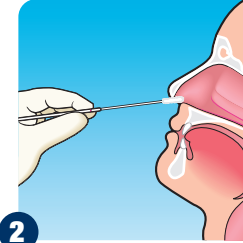

BURUN İÇİ NUMUNE ALIM TALİMATI

NUMUNE ALMA DONANIMI

- Numune Çubuğu (1)
- Taşıma Tüpü (1)

NUMUNE ALIMI

Elinizi su ve sabunla yıkayın

1

Numune çubuğunu paketinden çıkarın, pamuksuz kısımdan tutarak kırma noktasını belirleyin

2

Numune Çubuğunu burun deliğine yaklaşık 1-1,5 cm kadar yavaşça itin

3

• Burun deliğine yerleştirdiğiniz numune çubuğunu 5-10 saniye kadar her iki yöne çevirerek sürün

• Numune çubuğunu çıkartın ve aynı işlemi diğer burun deliği için tekrarlayın. Sonra numune çubuğunu çıkartın

NUMUNE YERLEŞTİRME

4

Numune çubuğunu tutarken taşıma tüpünün kapağını açın

- Numune çubuğunu tüpün içine kırma noktası tüpün ağzıyla aynı düzeyde oluncaya kadar içeri sokun
- Numune çubuğunu bükerek kırma noktasından kırın. Tamamen ayrılmazsa hafifçe çevirebilirsiniz.

5

Numune çubuğunun kırılan parçasını uygun bir çöp kutusuna atın

Eliniz su ve sabunla temizleyin