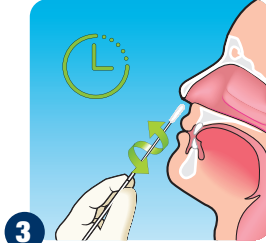

BURUN İÇİ NUMUNE ALIM TALİMATI

NUMUNE ALMA DONANIMI

- Numune Çubuğu (1)
- Taşıma Tüpü (1)

NUMUNE ALIMI

Elinizi su ve sabunla yıkayın

1

Numune çubuğunu paketinden çıkarın, pamuksuz kısımdan tutarak kırma noktasını belirleyin

2

Numune Çubuğunu burun deliğine yaklaşık 1-1,5 cm kadar yavaşça itin

3

• Burun deliğine yerleştirdiğiniz numune çubuğunu 5-10 saniye kadar her iki yöne çevirerek sürün

• Numune çubuğunu çıkartın ve aynı işlemi diğer burun deliği için tekrarlayın. Sonra numune çubuğunu çıkartın

NUMUNE YERLEŞTİRME

4

Numune çubuğunu tutarken taşıma tüpünün kapağını açın

- Numune çubuğunu tüpün içine kırma noktası tüpün ağzıyla aynı düzeyde oluncaya kadar içeri sokun
- Numune çubuğunu bükerek kırma noktasından kırın. Tamamen ayrılmazsa hafifçe çevirebilirsiniz.

5

Numune çubuğunun kırılan parçasını uygun bir çöp kutusuna atın

Eliniz su ve sabunla temizleyin