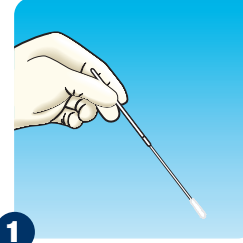

BURUN İÇİ NUMUNE ALIM TALİMATI

NUMUNE ALMA DONANIMI

- Numune Çubuğu (1)
- Taşıma Tüpü (1)

NUMUNE ALIMI

Elinizi su ve sabunla yıkayın

1

Numune çubuğunu paketinden çıkarın, pamuksuz kısımdan tutarak kırma noktasını belirleyin

2

Numune Çubuğunu burun deliğine yaklaşık 1-1,5 cm kadar yavaşça itin

3

• Burun deliğine yerleştirdiğiniz numune çubuğunu 5-10 saniye kadar her iki yöne çevirerek sürün

• Numune çubuğunu çıkartın ve aynı işlemi diğer burun deliği için tekrarlayın. Sonra numune çubuğunu çıkartın

NUMUNE YERLEŞTİRME

4

Numune çubuğunu tutarken taşıma tüpünün kapağını açın

- Numune çubuğunu tüpün içine kırma noktası tüpün ağzıyla aynı düzeyde oluncaya kadar içeri sokun
- Numune çubuğunu bükerek kırma noktasından kırın. Tamamen ayrılmazsa hafifçe çevirebilirsiniz.

5

Numune çubuğunun kırılan parçasını uygun bir çöp kutusuna atın

Eliniz su ve sabunla temizleyin