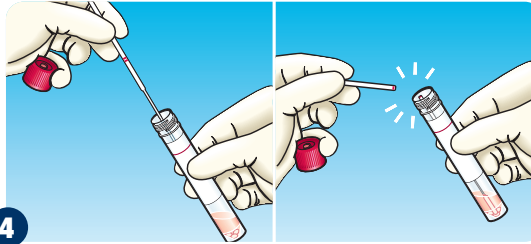

2

Numune Çubuğunu burun deliğine yaklaşık 1-1,5 cm kadar yavaşça itin

3

• Burun deliğine yerleştirdiğiniz numune çubuğunu 5-10 saniye kadar her iki yöne çevirerek sürün

• Numune çubuğunu çıkartın ve aynı işlemi diğer burun deliği için tekrarlayın. Sonra numune çubuğunu çıkartın

NUMUNE YERLEŞTİRME

4

Numune çubuğunu tutarken taşıma tüpünün kapağını açın

- Numune çubuğunu tüpün içine kırma noktası tüpün ağzıyla aynı düzeyde oluncaya kadar içeri sokun
- Numune çubuğunu bükerek kırma noktasından kırın. Tamamen ayrılmazsa hafifçe çevirebilirsiniz.