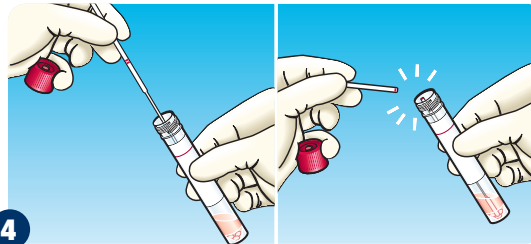

NUMUNE YERLEŞTİRME

4

Numune çubuğunu tutarken taşıma tüpünün kapağını açın

- Numune çubuğunu tüpün içine kırma noktası tüpün ağzıyla aynı düzeyde oluncaya kadar içeri sokun
- Numune çubuğunu bükerek kırma noktasından kırın. Tamamen ayrılmazsa hafifçe çevirebilirsiniz.