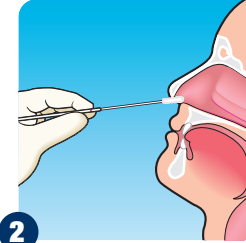

## NUMUNE ALIMI

Elinizi su ve sabunla yıkayın

1

Numune çubuğunu paketinden çıkarın, pamuksuz kısımdan tutarak kırma noktasını belirleyin

2

Numune Çubuğunu burun deliğine yaklaşık 1-1,5 cm kadar yavaşça itin

3

- Burun deliğine yerleştirdiğiniz numune çubuğunu 5-10 saniye kadar her iki yöne çevirerek sürün
- Numune çubuğunu çıkartın ve aynı işlemi diğer burun deliği için tekrarlayın. Sonra numune çubuğunu çıkartın