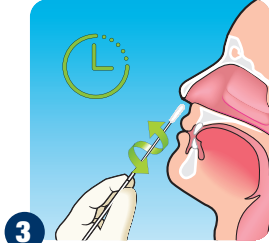

## NUMUNE ALIMI

Elinizi su ve sabunla yıkayın

1

Numune çubuğunu paketinden çıkarın, pamuksuz kısımdan tutarak kırma noktasını belirleyin

2

Numune Çubuğunu burun deliğine yaklaşık 1-1,5 cm kadar yavaşça itin

3

- Burun deliğine yerleştirdiğiniz numune çubuğunu 5-10 saniye kadar her iki yöne çevirerek sürün
- Numune çubuğunu çıkartın ve aynı işlemi diğer burun deliği için tekrarlayın. Sonra numune çubuğunu çıkartın